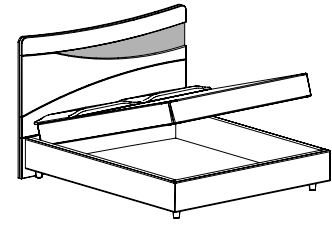

Dimensioni

GRUPPO LUNA

Comò
L 135 P 58,5 H 88

Comodini
L 62 P 46 H 50

SPECCHIERA LUNA

Specchiera
L 108 P 3 H 70

LETTO LUNA

Letto
L 190 P 209 H 130