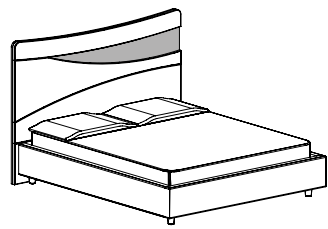

Dimensioni

GRUPPO LUNA

Comò
L 135 P 58,5 H 88

Comodini
L 62 P 46 H 50

SPECCHIERA LUNA

Specchiera
L 108 P 3 H 70

LETTO LUNA

Letto
L 190 P 209 H 130