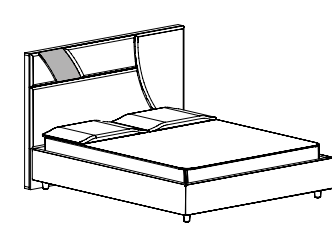

Letto
L 179 P 209 H 120,5