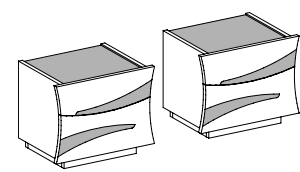

Dimensioni

GRUPPO LUNA

Comò
L 135 P 58,5 H 88

Comodini
L 62 P 46 H 50

SPECCHIERA LUNA

Specchiera
L 108 P 3 H 70

LETTO LUNA

Letto
L 190 P 209 H 130