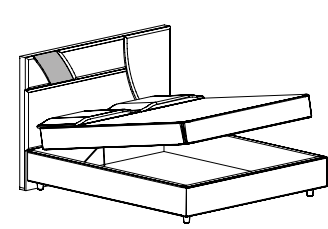

Letto contenitore
L 179 P 209 H 120,5

LETTO ARES

ARMADIO