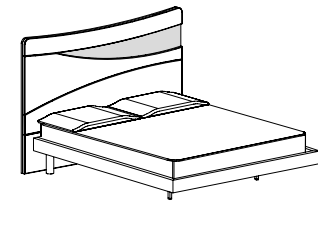

Letto effetto sospeso
L 190 P 209 H 130